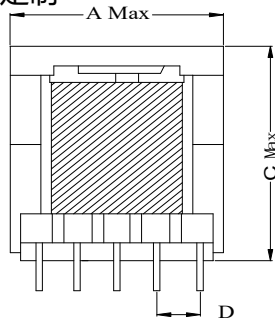

怡軒有限公司

EASE HOUSE LIMITED

ER系列

- (1) 尺寸: 根据安装需求
- (2) 工作电压: 3V---1000V
- (3) 工作频率: 20KHz---500KHz
- (4) 功率: 6.5KW最大
- (5) 符合: UL,VDE,3C,CQC
- (6) 符合: RoHS

★可根据客户要求定制

立式

卧式

序号	规格	尺寸: (mm) A	尺寸: (mm) B	尺寸: (mm) C	尺寸: (mm) D	尺寸: (mm) E	形状
1	ER20	22.0	18.0	11.5	2.5	16.5	卧式
2	ER28	31.0	30.0	25.0	5.0	25.0	卧式
3	ER35	37.5	45.5	32.0	5.0	37.0	卧式
4	ER39	41.0	32.5	51.0	5.0	25.0	立式
5	ER40	42.5	49.2	36.0	5.0	35.0	卧式
6	ER42	44.0	47.5	37.0	5.0	35.0	卧式
7	ER49	52.0	55.0	40.0	5.0	27.5	立式
8							
9							
10							