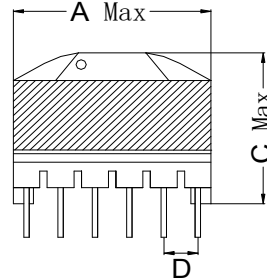

怡軒有限公司

EASE HOUSE LIMITED

ER系列

- (1) 尺寸: 根据安装需求
- (2) 工作电压: 3V---1000V
- (3) 工作频率: 20KHz---500KHz
- (4) 功率: 6.5KW最大
- (5) 符合: UL,VDE,3C,CQC
- (6) 符合: RoHS

★可根据客户要求定制

立式

卧式

序号	规格	尺寸: (mm) A	尺寸: (mm) B	尺寸: (mm) C	尺寸: (mm) D	尺寸: (mm) E	形状
1	ER20	22.0	18.0	11.5	2.5	16.5	卧式
2	ER28	31.0	30.0	25.0	5.0	25.0	卧式
3	ER35	37.5	45.5	32.0	5.0	37.0	卧式
4	ER39	41.0	32.5	51.0	5.0	25.0	立式
5	ER40	42.5	49.2	36.0	5.0	35.0	卧式
6	ER42	44.0	47.5	37.0	5.0	35.0	卧式
7	ER49	52.0	55.0	40.0	5.0	27.5	立式
8							
9							
10							