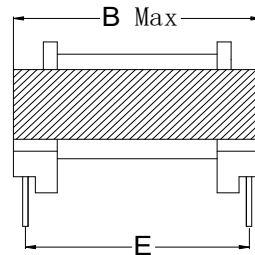

怡軒有限公司

EASE HOUSE LIMITED

ER系列

- (1) 尺寸: 根据安装需求
- (2) 工作电压: 3V---1000V
- (3) 工作频率: 20KHz---500KHz
- (4) 功率: 6.5KW最大
- (5) 符合: UL,VDE,3C,CQC
- (6) 符合: RoHS

★可根据客户要求定制

立式

卧式

序号	规格	尺寸: (mm) A	尺寸: (mm) B	尺寸: (mm) C	尺寸: (mm) D	尺寸: (mm) E	形状
1	ER20	22.0	18.0	11.5	2.5	16.5	卧式
2	ER28	31.0	30.0	25.0	5.0	25.0	卧式
3	ER35	37.5	45.5	32.0	5.0	37.0	卧式
4	ER39	41.0	32.5	51.0	5.0	25.0	立式
5	ER40	42.5	49.2	36.0	5.0	35.0	卧式
6	ER42	44.0	47.5	37.0	5.0	35.0	卧式
7	ER49	52.0	55.0	40.0	5.0	27.5	立式
8							
9							
10							