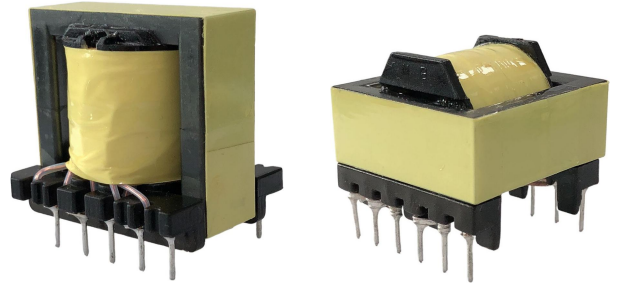

怡軒有限公司

EASE HOUSE LIMITED

ER系列

- (1) 尺寸: 根据安装需求
- (2) 工作电压: 3V---1000V
- (3) 工作频率: 20KHz---500KHz
- (4) 功率: 6.5KW最大
- (5) 符合: UL,VDE,3C,CQC
- (6) 符合: RoHS

★可根据客户要求定制

立式

卧式

序号	规格	尺寸: (mm) A	尺寸: (mm) B	尺寸: (mm) C	尺寸: (mm) D	尺寸: (mm) E	形状
1	ER20	22.0	18.0	11.5	2.5	16.5	卧式
2	ER28	31.0	30.0	25.0	5.0	25.0	卧式
3	ER35	37.5	45.5	32.0	5.0	37.0	卧式
4	ER39	41.0	32.5	51.0	5.0	25.0	立式
5	ER40	42.5	49.2	36.0	5.0	35.0	卧式
6	ER42	44.0	47.5	37.0	5.0	35.0	卧式
7	ER49	52.0	55.0	40.0	5.0	27.5	立式
8							
9							
10							