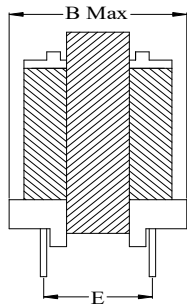

怡軒有限公司

EASE HOUSE LIMITED

ER系列

- (1) 尺寸: 根据安装需求
- (2) 工作电压: 3V---1000V
- (3) 工作频率: 20KHz---500KHz
- (4) 功率: 6.5KW最大
- (5) 符合: UL,VDE,3C,CQC
- (6) 符合: RoHS

★可根据客户要求定制

立式

卧式

序号	规格	尺寸: (mm) A	尺寸: (mm) B	尺寸: (mm) C	尺寸: (mm) D	尺寸: (mm) E	形状
1	ER20	22.0	18.0	11.5	2.5	16.5	卧式
2	ER28	31.0	30.0	25.0	5.0	25.0	卧式
3	ER35	37.5	45.5	32.0	5.0	37.0	卧式
4	ER39	41.0	32.5	51.0	5.0	25.0	立式
5	ER40	42.5	49.2	36.0	5.0	35.0	卧式
6	ER42	44.0	47.5	37.0	5.0	35.0	卧式
7	ER49	52.0	55.0	40.0	5.0	27.5	立式
8							
9							
10							